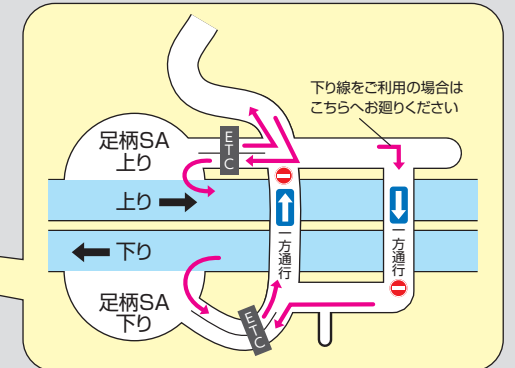

ゴルフ場までの交通図

富士国際ゴルフ倶楽部 TEL.0550-78-0211(代)

ぐみ沢・萩原北交差点

須走IC付近

菅沼交差点

御殿場IC付近

足柄SAスマートIC

- 凡 例
- 高速道路
 - 主要道路
 - JR御殿場線
 - 信号

水土野IC

新御殿場IC

古沢

吉久保

足柄SAスマートIC

富士国際ゴルフ倶楽部

富士霊園

富士スピードウェイ

駿河小山駅

至東京