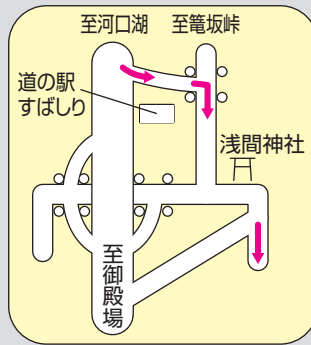

ゴルフ場までの交通図

富士国際ゴルフ倶楽部 TEL.0550-78-0211(代)

ぐみ沢・萩原北交差点

須走IC付近

菅沼交差点

御殿場IC付近

足柄SAスマートIC

- 凡 例
- 高速道路
 - 主要道路
 - JR御殿場線
 - 信号