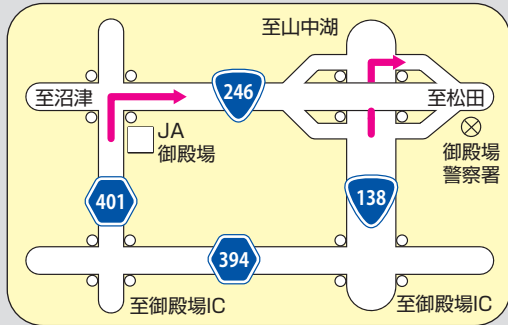

ゴルフ場までの交通図

富士国際ゴルフ倶楽部 TEL.0550-78-0211(代)

ぐみ沢・萩原北交差点

須走IC付近

菅沼交差点

御殿場IC付近

足柄SAスマートIC

- 凡 例
- 高速道路
 - 主要道路
 - JR御殿場線
 - 信号

水土野IC

新御殿場IC

古沢

吉久保

足柄SAスマートIC

富士国際ゴルフ倶楽部

富士霊園

富士スピードウェイ

駿河小山駅

至東京