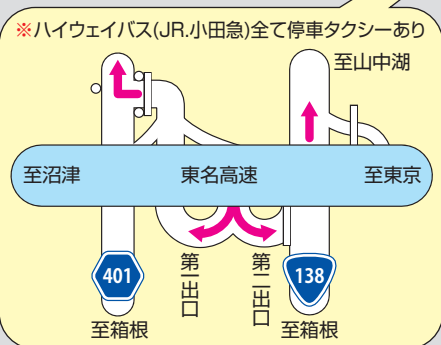

ゴルフ場までの交通図

富士国際ゴルフ倶楽部 TEL.0550-78-0211(代)

ぐみ沢・萩原北交差点

須走IC付近

菅沼交差点

御殿場IC付近

足柄SAスマートIC

- 凡 例
- 高速道路
 - 主要道路
 - JR御殿場線
 - 信号

水土野IC

新御殿場IC

古沢

吉久保

足柄SAスマートIC

富士国際ゴルフ倶楽部

富士霊園

富士スピードウェイ