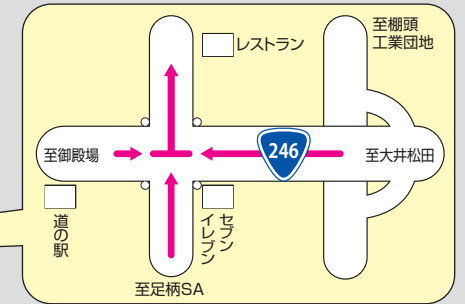

ゴルフ場までの交通図

富士国際ゴルフ倶楽部 TEL.0550-78-0211(代)

ぐみ沢・萩原北交差点

須走IC付近

菅沼交差点

御殿場IC付近

足柄SAスマートIC

- 凡 例
- 高速道路
 - 主要道路
 - JR御殿場線
 - 信号

水土野IC

新御殿場IC

古沢

吉久保

足柄SAスマートIC

富士国際ゴルフ倶楽部

富士霊園

富士スピードウェイ