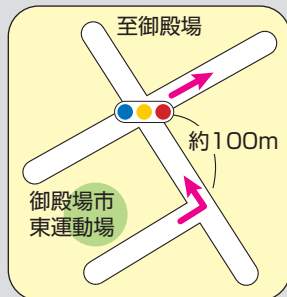

ゴルフ場までの交通図

富士国際ゴルフ倶楽部 TEL.0550-78-0211(代)

ぐみ沢・萩原北交差点

須走IC付近

菅沼交差点

御殿場IC付近

足柄SAスマートIC

- 凡 例
- 高速道路
 - 主要道路
 - JR御殿場線
 - 信号