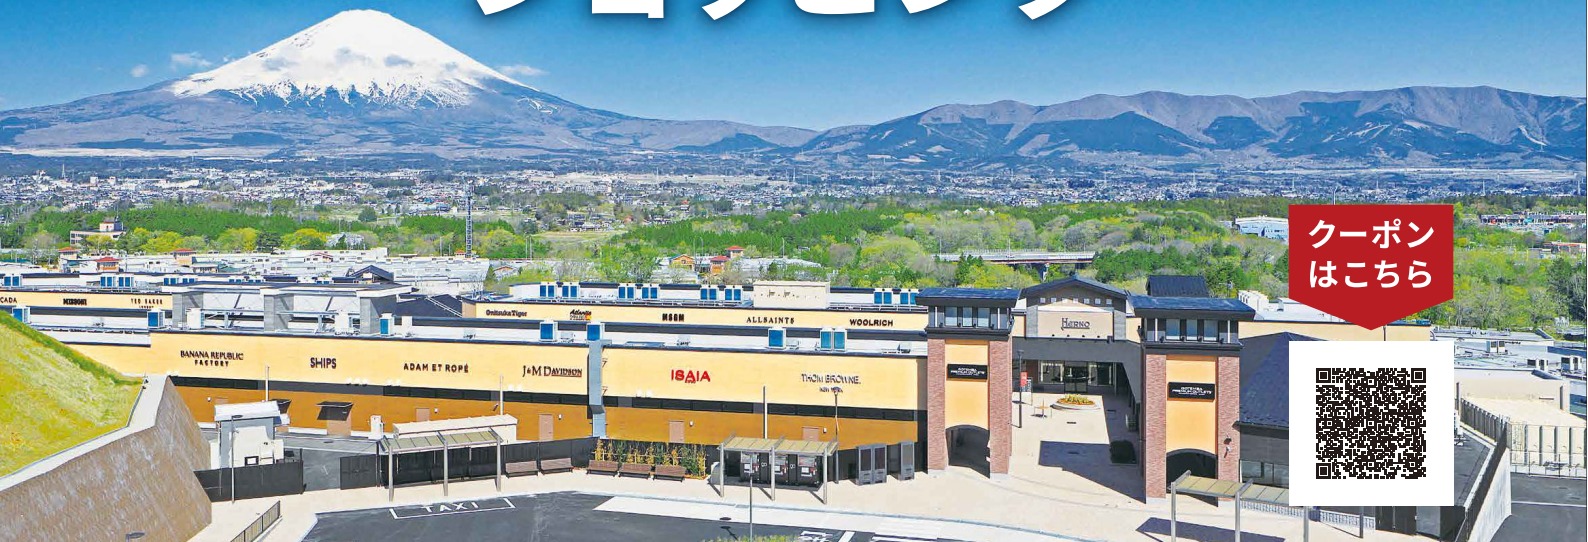

ラウンドのあとは

御殿場

プレミアム・アウトレットで ショッピング

クーポン
はこちら

近隣の対象ゴルフ場でプレーした方限定 御殿場プレミアム・アウトレット

「特別ウェブクーポン」をプレゼント!

約100店舗
で使える!

対象ゴルフグッズ取り扱い店舗

御殿場プレミアム・アウトレット敷地内
日帰り温泉「木の花の湯」も
お得に!

御殿場プレミアム・アウトレット **限定**
お土産 & グルメ
はいかがですか?

ラデュレ
パリジェンヌ in 御殿場

静岡ご当地グルメ屋台
富士山ローストビーフ丼

タカサマヤ フルーツキッチン
マスクメロンパフェ

他にもウェブサイトで紹介中!

アクセス

東名高速道路 御殿場ICより約2km 足柄スマートICより約3km
東京方面へのお帰りには足柄スマートICが便利です。

GOTEMBA
PREMIUM OUTLETS®
MITSUBISHI ESTATE・SIMON

御殿場プレミアム・アウトレット

〒412-0023 静岡県御殿場市深沢1312 TEL. (0550) 81-3122

PREMIUMOUTLETS.CO.JP

営業時間

【3月-11月】10:00-20:00 【12月-2月】10:00-19:00

※季節によって変動あり