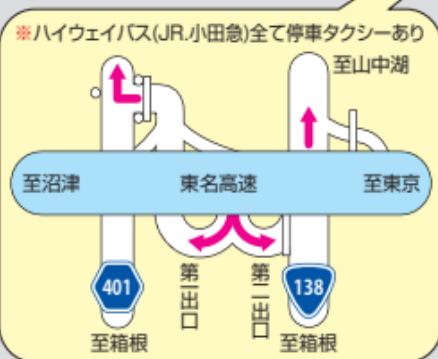

ゴルフ場までの交通図

三甲ゴルフ倶楽部
富士コース

TEL.0550-78-0211(代)

■ぐみ沢・萩原北交差点

■須走IC付近

■菅沼交差点

■御殿場IC付近

■足柄SAスマートIC

- 凡 例
- 高速道路
 - 主要道路
 - JR御殿場線
 - 信号