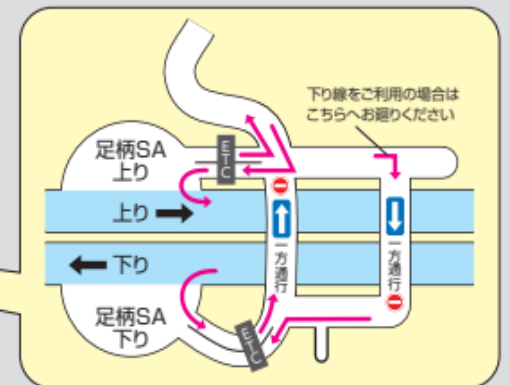

ゴルフ場までの交通図

三甲ゴルフ倶楽部
富士コース

TEL.0550-78-0211(代)

■ぐみ沢・萩原北交差点

■須走IC付近

■菅沼交差点

■御殿場IC付近

■足柄SAスマートIC

- 凡 例
- 高速道路
 - 主要道路
 - JR御殿場線
 - 信号