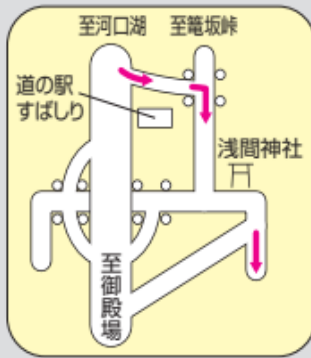

ゴルフ場までの交通図

三甲ゴルフ倶楽部
富士コース

TEL.0550-78-0211(代)

■ぐみ沢・萩原北交差点

■須走IC付近

■菅沼交差点

■御殿場IC付近

■足柄SAスマートIC

- 凡 例
- 高速道路
 - 主要道路
 - JR御殿場線
 - 信号