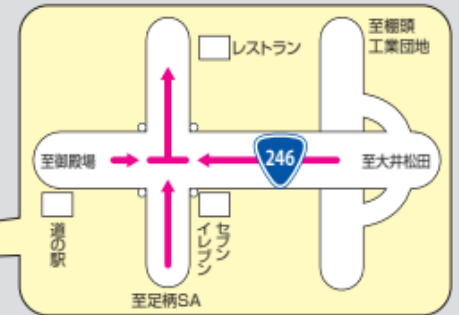

ゴルフ場までの交通図

三甲ゴルフ倶楽部
富士コース

TEL.0550-78-0211(代)

■ぐみ沢・萩原北交差点

■須走IC付近

■菅沼交差点

■御殿場IC付近

■足柄SAスマートIC

- 凡 例
- 高速道路
 - 主要道路
 - JR御殿場線
 - 信号