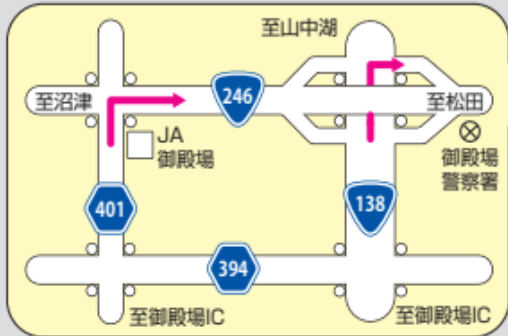

ゴルフ場までの交通図

三甲ゴルフ倶楽部
富士コース

TEL.0550-78-0211(代)

■ぐみ沢・萩原北交差点

■須走IC付近

■菅沼交差点

■御殿場IC付近

■足柄SAスマートIC

- 凡 例
- 高速道路
 - 主要道路
 - JR御殿場線
 - 信号